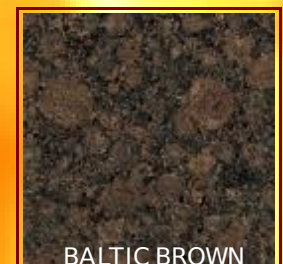

# MARMORSTEINE

BIANCO CARRARA

DAINO REALE hell

CREMA MARFIL

BOTTICINO

DAINO REALE dunkel

MOCCA CREME

JURA GELB

# AGLOMARMOR

ARABESCATO BIANCO

PERLATO ROYAL

BRECCIA AURORA

ROSA DEL GARDA

ROSSO VERONA/  
ROSSO ASIAGO

VERDE ALPI

# GRANITSTEINE

KASHMIR WHITE

JUPARANA  
COLOMBO

SHIVAKASHI

KASHMIR GOLD

MADURA GOLD

JUPARANA INDIA

GIALLO VENEZIANO

ROSA PORRINO

AURORA

MULTICOLOR RED

ROSSO VANGA

BALTIC BROWN

PARADISO BUSH

VERDE BAHIA

LABLADOR BLUE